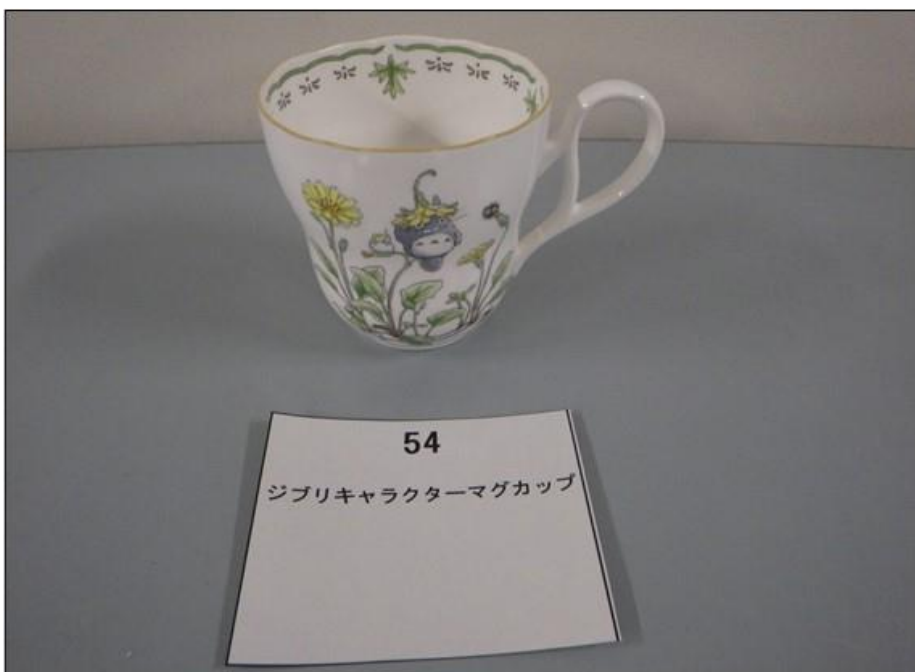

再生品番号: 43
メーカー:
品名: 水色 じょうろ

再生品番号: 44
メーカー:
品名: シーサー

縦約23cm

再生品番号: 45
メーカー:
品名: ガラス 花と花瓶

縦約27cm

再生品番号: 46
メーカー:
品名: 置物 かえる

縦約20cm

再生品番号: 47
メーカー:
品名: ガラス小皿 5枚

直径約10cm

再生品番号: 48
メーカー: MINTON
品名: 花柄 皿

直径約17cm

再生品番号: 49
メーカー:
品名: 鉄瓶

縦約6cm

再生品番号: 50
メーカー:
品名: 紫色 カップソーサー

再生品番号: 51
メーカー:
品名: ガラスコップ2つ 黄色と青色

縦約6cm

再生品番号: 52
メーカー:
品名: うさぎキャラクター 深皿2つ

大 直径約16cm
小 直径約9cm

再生品番号: 53
メーカー:
品名: カップソーサー2つ ピンクと青

再生品番号: 54
メーカー:
品名: ジブリキャラクターマグカップ

再生品番号: 55
メーカー:
品名: キャラクター湯のみ 2つ

再生品番号: 56
メーカー:
品名: 四角皿 3つ

縦横約11cm

再生品番号: 57
メーカー:
品名: 辰 置物 オレンジ色

縦約5cm

再生品番号: 58
メーカー:
品名: 辰 置物 白色

大 縦約10cm
小 縦約8cm

再生品番号: 59
メーカー:
品名: 衣装ケース3段キャスター無し

縦約66cm
横約39cm
奥ゆき約74cm

再生品番号: 60
メーカー:
品名: 雪かきスコップ 黄色

縦約140cm

再生品番号: 61
メーカー:
品名: 金属かご キャスター付き