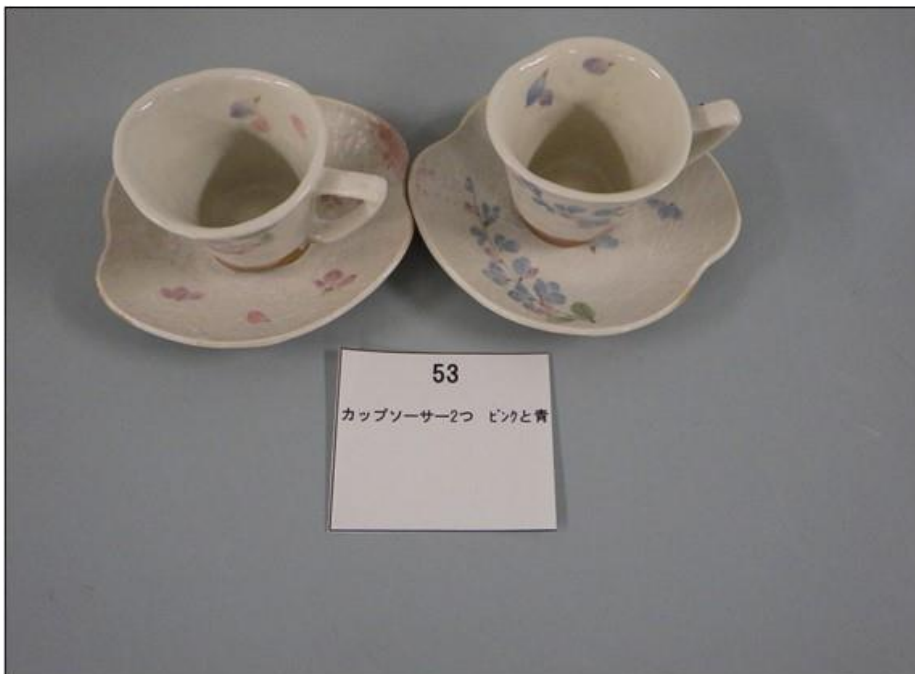

直径約10cm

再生品番号: 48
メーカー: MINTON
品名: 花柄 皿

直径約17cm

再生品番号: 49
メーカー:
品名: 鉄瓶

縦約6cm

再生品番号: 50
メーカー:
品名: 紫色 カップソーサー

再生品番号: 51
メーカー:
品名: ガラスコップ2つ 黄色と青色

縦約6cm

再生品番号: 52
メーカー:
品名: うさぎキャラクター 深皿2つ

大 直径約16cm
小 直径約9cm

再生品番号: 53
メーカー:
品名: カップソーサー2つ ピンクと青

再生品番号: 54
メーカー:
品名: ジブリキャラクターマグカップ

再生品番号: 55
メーカー:
品名: キャラクター湯のみ 2つ

再生品番号: 56
メーカー:
品名: 四角皿 3つ

縦横約11cm

再生品番号: 57
メーカー:
品名: 辰 置物 オレンジ色

縦約5cm

再生品番号: 58
メーカー:
品名: 辰 置物 白色

大 縦約10cm
小 縦約8cm

再生品番号: 59
メーカー:
品名: 衣装ケース3段キャスター無し

縦約66cm
横約39cm
奥ゆき約74cm

再生品番号: 60
メーカー:
品名: 雪かきスコップ 黄色

縦約140cm

再生品番号: 61
メーカー:
品名: 金属かご キャスター付き